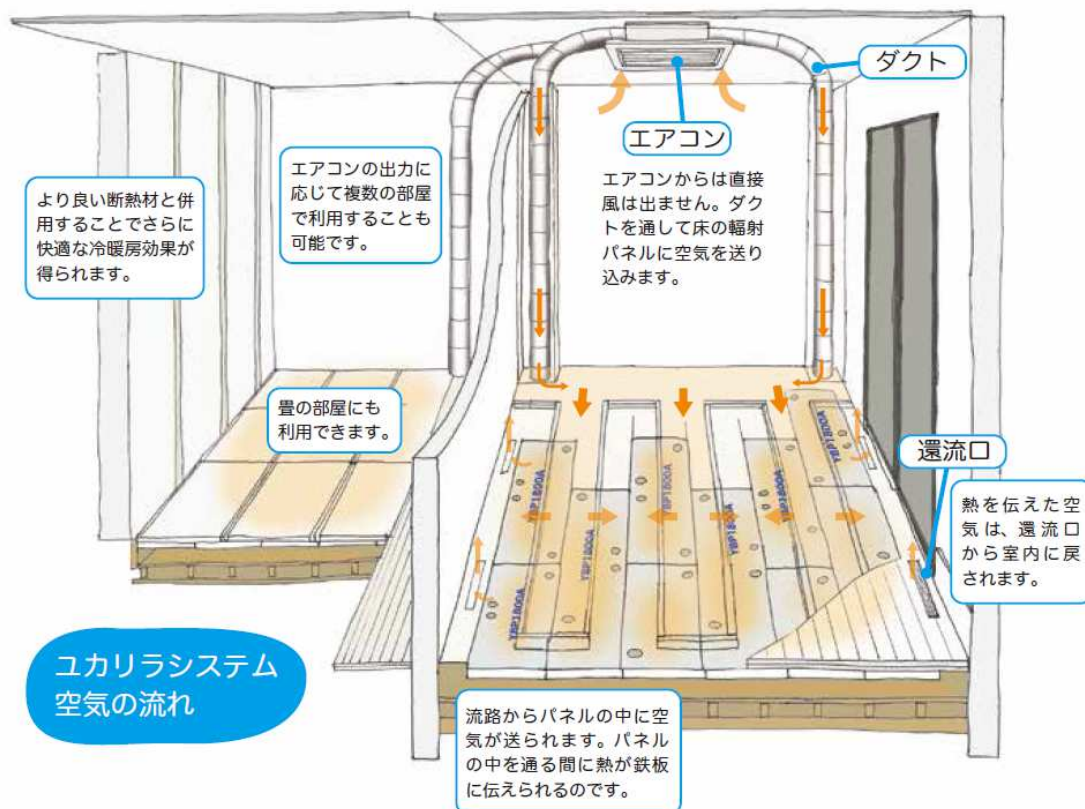

<イメージ図>